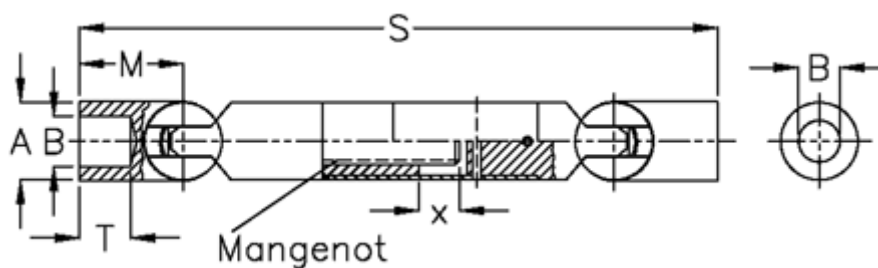

Varenummer: 078241001

Beskrivelse: Kugleled med udtræk 0.824.100.001  
s=170 x=30 boring 12

## Mål

A	= 24
B H7	= 12
M	= 30.0
Mangenot	= 6x11x14
MD max. Nm	= 30
s	= 170
T	= 14
x	= 30